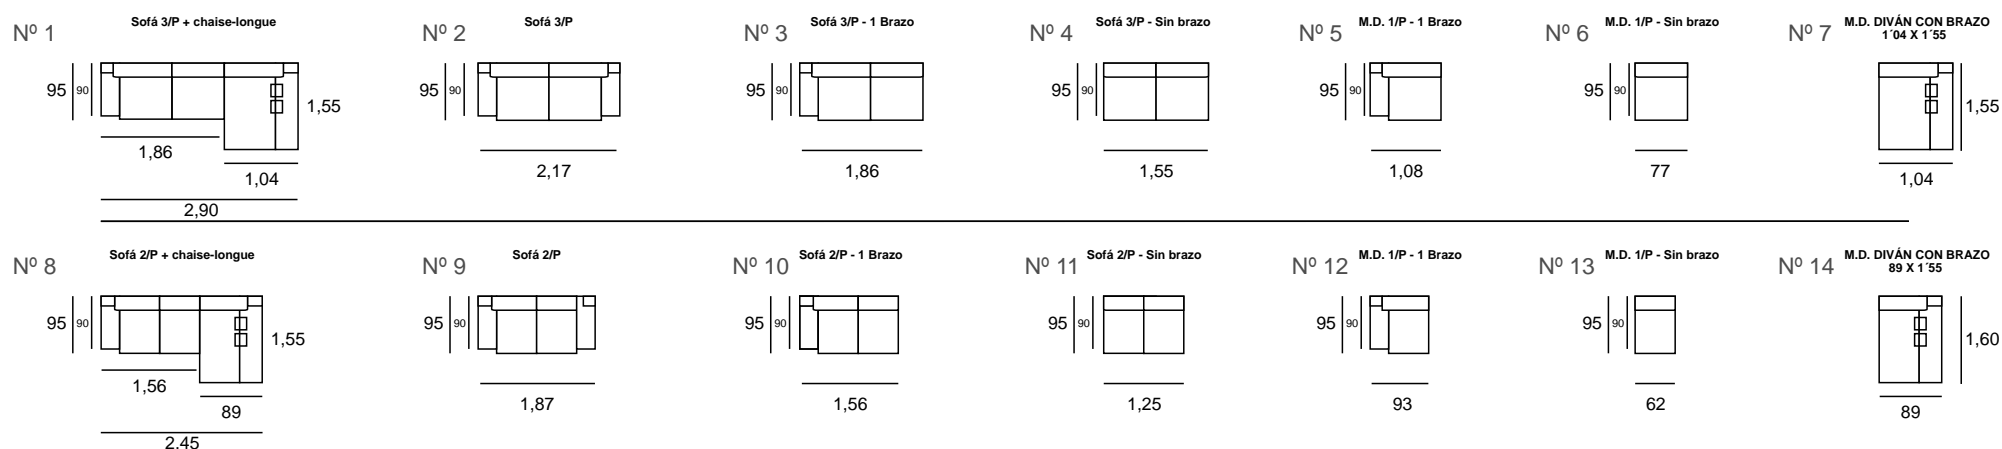

Cabeceros de respaldo reclinables múltiples posiciones.

Patas de pvc en color negro, desmontables.

Este producto es completamente **ARTESANAL.**

Chaise-longue con canapé (Elevación por Muelles) (Opcional 71 Puntos + sobre tarifa.)

NOTA: Las medidas son del armazon, sin incluir almohadones (con una tolerancia de +/- 5 cm)

Combinación 1	Combinación 2	Combinación 3		1	2	100	A	200	B	300
601	624	661	N° 1 - SOFÁ 3/PLAZAS + DIVÁN 2'90 X 1'55 - Mtrs	606	630	653	689	724	760	808
			N° 2 - SOFÁ 3/PLAZAS DE 2'17 - Mtrs	437	453	470	496	521	547	582
			N° 3 - SOFÁ 3/PLAZAS 1 BRAZO DE 1'86 - Mtrs	376	390	405	427	449	471	501
			N° 4 - SOFÁ 3/PLAZAS ""SIN"" BRAZO DE 1'55 - Mtrs	315	327	340	358	377	395	420
			N° 5 - MOD. 1/PLAZA 1 BRAZO 1,08 - Mtrs	234	243	252	266	279	293	312
			N° 6 - MOD. 1/PLAZA ""SIN"" BRAZO 0'77 - Mtrs	173	180	187	197	207	217	231
			N° 7 - MOD. DIVÁN CON BRAZO 1'04 X 1'55 - Mtrs	230	240	248	262	275	289	307
601	624	661	N° 8 - SOFÁ 2/PLAZAS + DIVÁN 2'45 X 1'55 - Mtrs	583	606	627	661	694	729	773
			N° 9 - SOFÁ 2/PLAZAS DE 1,87 - Mtrs	423	439	454	479	502	528	561
			N° 10 - SOFÁ 2/PLAZAS 1 BRAZO DE 1'56 - Mtrs	362	376	389	410	430	452	480
			N° 11 - SOFÁ 2/PLAZAS ""SIN"" BRAZO DE 1'25 - Mtrs	301	313	324	341	358	376	399
			N° 12 - SOFÁ 1/PLAZAS 1 BRAZO 0'93 - Mtrs	227	235	243	257	269	283	300
			N° 13 - MOD. 1/PLAZA ""SIN"" BRAZO 0'62 - Mtrs	166	172	178	188	197	207	219
			N° 14 - MOD. DIVÁN CON BRAZO 0'89 X 1'60 - Mtrs	221	230	238	251	264	277	293