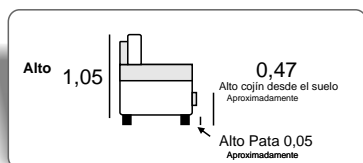

NOTA: Las medidas son del armazon, sin incluir almohadones (con una tolerancia de +/- 5 cm)

Combinación 1	Combinación 2	Combinación 3		1	2	100	A	200	B	300
601	624	661	N° 1 - SOFÁ 3/PLAZAS + DIVÁN 2'90 X 1'55 - Mtrs	606	630	653	689	724	760	808
			N° 2 - SOFÁ 3/PLAZAS DE 2'17 - Mtrs	437	453	470	496	521	547	582
			N° 3 - SOFÁ 3/PLAZAS 1 BRAZO DE 1'86 - Mtrs	376	390	405	427	449	471	501
			N° 4 - SOFÁ 3/PLAZAS ""SIN"" BRAZO DE 1'55 - Mtrs	315	327	340	358	377	395	420
			N° 5 - MOD. 1/PLAZA 1 BRAZO 1,08 - Mtrs	234	243	252	266	279	293	312
			N° 6 - MOD. 1/PLAZA ""SIN"" BRAZO 0'77 - Mtrs	173	180	187	197	207	217	231
			N° 7 - MOD. DIVÁN CON BRAZO 1'04 X 1'55 - Mtrs	230	240	248	262	275	289	307
601	624	661	N° 8 - SOFÁ 2/PLAZAS + DIVÁN 2'45 X 1'55 - Mtrs	583	606	627	661	694	729	773
			N° 9 - SOFÁ 2/PLAZAS DE 1,87 - Mtrs	423	439	454	479	502	528	561
			N° 10 - SOFÁ 2/PLAZAS 1 BRAZO DE 1'56 - Mtrs	362	376	389	410	430	452	480
			N° 11 - SOFÁ 2/PLAZAS ""SIN"" BRAZO DE 1'25 - Mtrs	301	313	324	341	358	376	399
			N° 12 - SOFÁ 1/PLAZAS 1 BRAZO 0'93 - Mtrs	227	235	243	257	269	283	300
			N° 13 - MOD. 1/PLAZA ""SIN"" BRAZO 0'62 - Mtrs	166	172	178	188	197	207	219
			N° 14 - MOD. DIVÁN CON BRAZO 0'89 X 1'60 - Mtrs	221	230	238	251	264	277	293