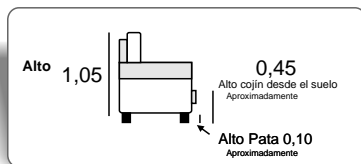

Pata central regulable, se entregan para colocar en la casa del cliente.

Este producto es completamente **ARTESANAL.**

NOTA: Las medidas son del armazon, sin incluir almohadones (con una tolerancia de +/- 5 cm)