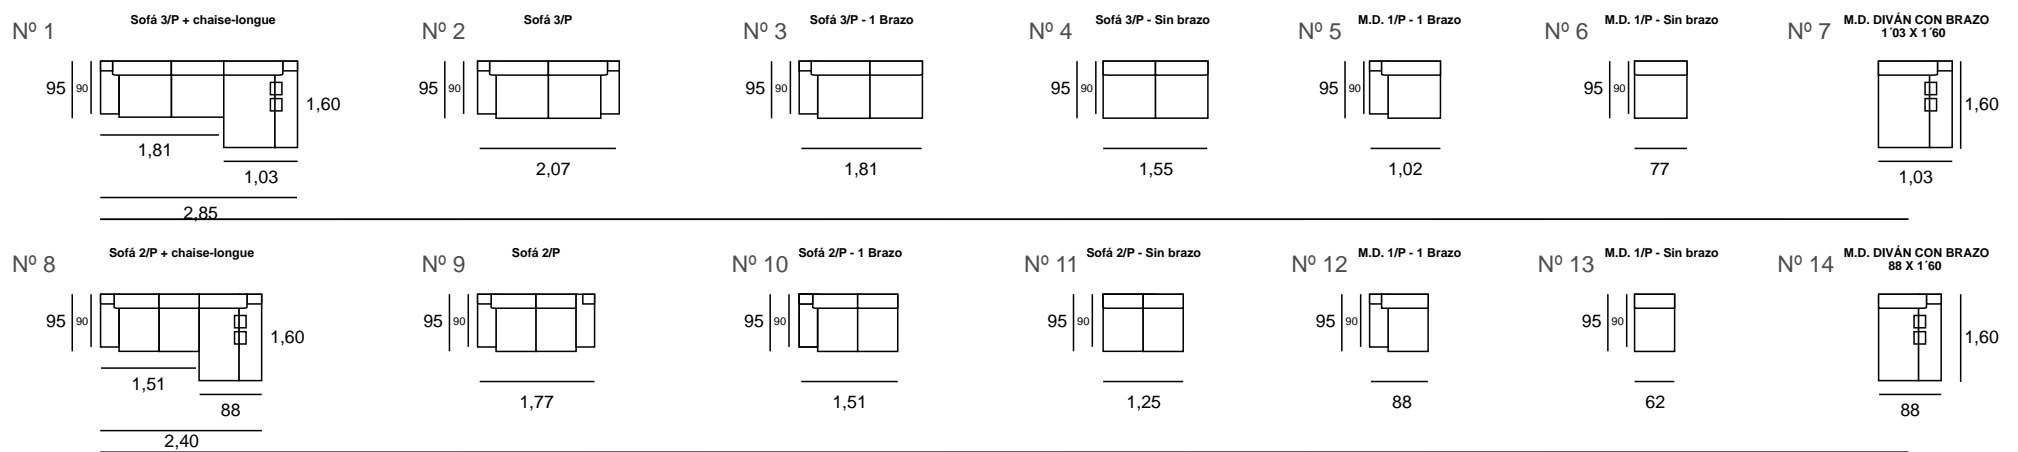

Cabeceros de respaldo reclinables múltiples posiciones.

Asientos deslizantes, por armazón de hierro con muelles en el asiento, para una mayor comodidad, de primera calidad.

Patas metálicas desmontables, se entregan para colocar en casa del cliente.

Combinación 1	Combinación 2	Combinación 3		1	2	100	A	200	B	300
629	652	685	N° 1 - SOFÁ 3/PLAZAS + DIVÁN 2'85 X 1'60 - Mtrs	653	674	698	732	765	800	844
			N° 2 - SOFÁ 3/PLAZAS DE 2'07 - Mtrs	418	432	447	469	489	512	540
			N° 3 - SOFÁ 3/PLAZAS 1 BRAZO DE 1'81 - Mtrs	385	398	412	432	451	472	498
			N° 4 - SOFÁ 3/PLAZAS ""SIN"" BRAZO DE 1'55 - Mtrs	352	364	377	395	413	432	456
			N° 5 - MOD. 1/PLAZA 1 BRAZO 1,02 - Mtrs	227	234	242	254	265	278	293
			N° 6 - MOD. 1/PLAZA ""SIN"" BRAZO 0'77 - Mtrs	194	200	207	217	227	238	251
			N° 7 - MOD. DIVÁN CON BRAZO 1'03 X 1'65 - Mtrs	268	276	286	300	314	328	346
629	652	685	N° 8 - SOFÁ 2/PLAZAS + DIVÁN 2'40 X 1'60 - Mtrs	621	640	660	690	721	751	790
			N° 9 - SOFÁ 2/PLAZAS DE 1,77 - Mtrs	396	409	421	441	459	479	504
			N° 10 - SOFÁ 2/PLAZAS 1 BRAZO DE 1'51 - Mtrs	363	375	386	404	421	439	462
			N° 11 - SOFÁ 2/PLAZAS ""SIN"" BRAZO DE 1'25 - Mtrs	330	341	351	367	383	399	420
			N° 12 - SOFÁ 1/PLAZAS 1 BRAZO 0'88 - Mtrs	215	222	228	239	249	259	273
			N° 13 - MOD. 1/PLAZA ""SIN"" BRAZO 0'62 - Mtrs	182	188	193	202	211	219	231
			N° 14 - MOD. DIVÁN CON BRAZO 0'88 X 1'60 - Mtrs	258	265	274	286	300	312	328