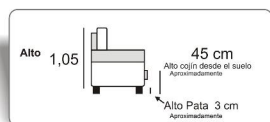

Patas metálicas de 4 x 22 de acero, inoxidable desmontables.

Enchufe puerto USB, para cargar el móvil, tablet, o poner lampara de lectura. (Opcional 25 Puntos + sobre tarifa.)

Este producto es completamente **ARTESANAL**.

NOTA: Las medidas son del armazon, sin incluir almohadones ( con una tolerancia de +/- 5 cm)

Combinación 1	Combinación 2	Combinación 3		1	2	100	A	200	B	300
627	648	682	Nº 1 - SOFÁ 3/PLAZAS + DIVÁN 2'75 X 1'42 - Mtrs	635	656	677	709	741	774	816
			Nº 2 - SOFÁ 3/PLAZAS DE 2'00 - Mtrs	407	420	434	453	474	496	523
			Nº 3 - SOFÁ 3/PLAZAS 1 BRAZO DE 1'75 - Mtrs	375	387	400	418	437	457	482
			Nº 4 - SOFÁ 3/PLAZAS ""SIN"" BRAZO DE 1'50 - Mtrs	343	354	366	383	400	418	441
			Nº 5 - MOD. 1/PLAZA 1 BRAZO 1,00 - Mtrs	221	228	235	246	257	269	284
			Nº 6 - MOD. 1/PLAZA ""SIN"" BRAZO 0'75 - Mtrs	189	195	201	211	220	230	243
			Nº 7 - MOD. DIVÁN CON BRAZO 1'00 X 1'42 - Mtrs	260	269	277	291	304	317	334
627	648	682	Nº 8 - SOFÁ 2/PLAZAS + DIVÁN 2'45 X 1'42 - Mtrs	609	630	650	681	713	743	785
			Nº 9 - SOFÁ 2/PLAZAS DE 1,80 - Mtrs	391	404	417	436	457	477	504
			Nº 10 - SOFÁ 2/PLAZAS 1 BRAZO DE 1'55 - Mtrs	359	371	383	401	420	438	463
			Nº 11 - SOFÁ 2/PLAZAS ""SIN"" BRAZO DE 1'30 - Mtrs	327	338	349	366	383	399	422
			Nº 12 - SOFÁ 1/PLAZAS 1 BRAZO 0'90 - Mtrs	212	219	226	236	248	258	273
			Nº 13 - MOD. 1/PLAZA ""SIN"" BRAZO 0'65 - Mtrs	180	186	192	201	211	219	232
			Nº 14 - MOD. DIVÁN CON BRAZO 0'90 X 1'42 - Mtrs	250	259	267	280	293	305	322