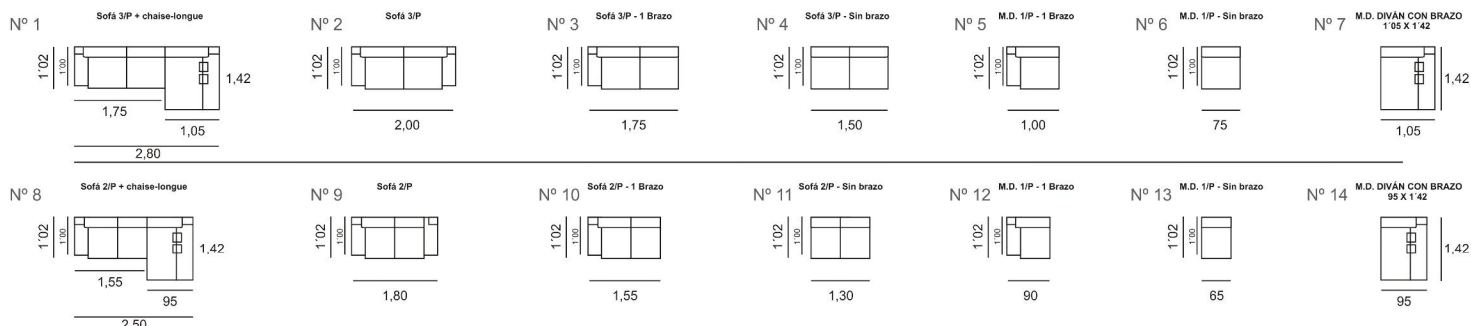

Cabeceros de respaldo reclinables múltiples posiciones.

Chaise-longue con canapé ( Elevación por Muelles ) ( Opcional 71 Puntos + sobre tarifa. )

Asientos deslizantes por puntos, armazón de hierro con muelles en el asiento, para una mayor comodidad, de primera calidad \* CON APOYO ANTIVUELCO

Patas metálicas de 4 x 22 de acero, inoxidable desmontables.

Enchufe puerto USB, para cargar el móvil, tablet, o poner lampara de lectura. (Opcional 25 Puntos + sobre tarifa.)

Este producto es completamente **ARTESANAL**.

NOTA: Las medidas son del armazon, sin incluir almohadones ( con una tolerancia de +/- 5 cm)

Combinación 1	Combinación 2	Combinación 3		1	2	100	A	200	B	300
627	648	682	Nº 1 - SOFÁ 3/PLAZAS + DIVÁN 2'75 X 1'42 - Mtrs	635	656	677	709	741	774	816
			Nº 2 - SOFÁ 3/PLAZAS DE 2'00 - Mtrs	407	420	434	453	474	496	523
			Nº 3 - SOFÁ 3/PLAZAS 1 BRAZO DE 1'75 - Mtrs	375	387	400	418	437	457	482
			Nº 4 - SOFÁ 3/PLAZAS ""SIN"" BRAZO DE 1'50 - Mtrs	343	354	366	383	400	418	441
			Nº 5 - MOD. 1/PLAZA 1 BRAZO 1,00 - Mtrs	221	228	235	246	257	269	284
			Nº 6 - MOD. 1/PLAZA ""SIN"" BRAZO 0'75 - Mtrs	189	195	201	211	220	230	243
			Nº 7 - MOD. DIVÁN CON BRAZO 1'00 X 1'42 - Mtrs	260	269	277	291	304	317	334
627	648	682	Nº 8 - SOFÁ 2/PLAZAS + DIVÁN 2'45 X 1'42 - Mtrs	609	630	650	681	713	743	785
			Nº 9 - SOFÁ 2/PLAZAS DE 1,80 - Mtrs	391	404	417	436	457	477	504
			Nº 10 - SOFÁ 2/PLAZAS 1 BRAZO DE 1'55 - Mtrs	359	371	383	401	420	438	463
			Nº 11 - SOFÁ 2/PLAZAS ""SIN"" BRAZO DE 1'30 - Mtrs	327	338	349	366	383	399	422
			Nº 12 - SOFÁ 1/PLAZAS 1 BRAZO 0'90 - Mtrs	212	219	226	236	248	258	273
			Nº 13 - MOD. 1/PLAZA ""SIN"" BRAZO 0'65 - Mtrs	180	186	192	201	211	219	232
			Nº 14 - MOD. DIVÁN CON BRAZO 0'90 X 1'42 - Mtrs	250	259	267	280	293	305	322