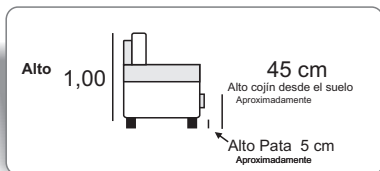

Brazo largo de la Chaise-longue (Reclinable decorativo de acero inoxidable)

En algunos Brazos con Puff.

MOD.

SOL

NOTA: Las medidas son del armazon, sin incluir almohadones (con una tolerancia de +/- 5 cm)