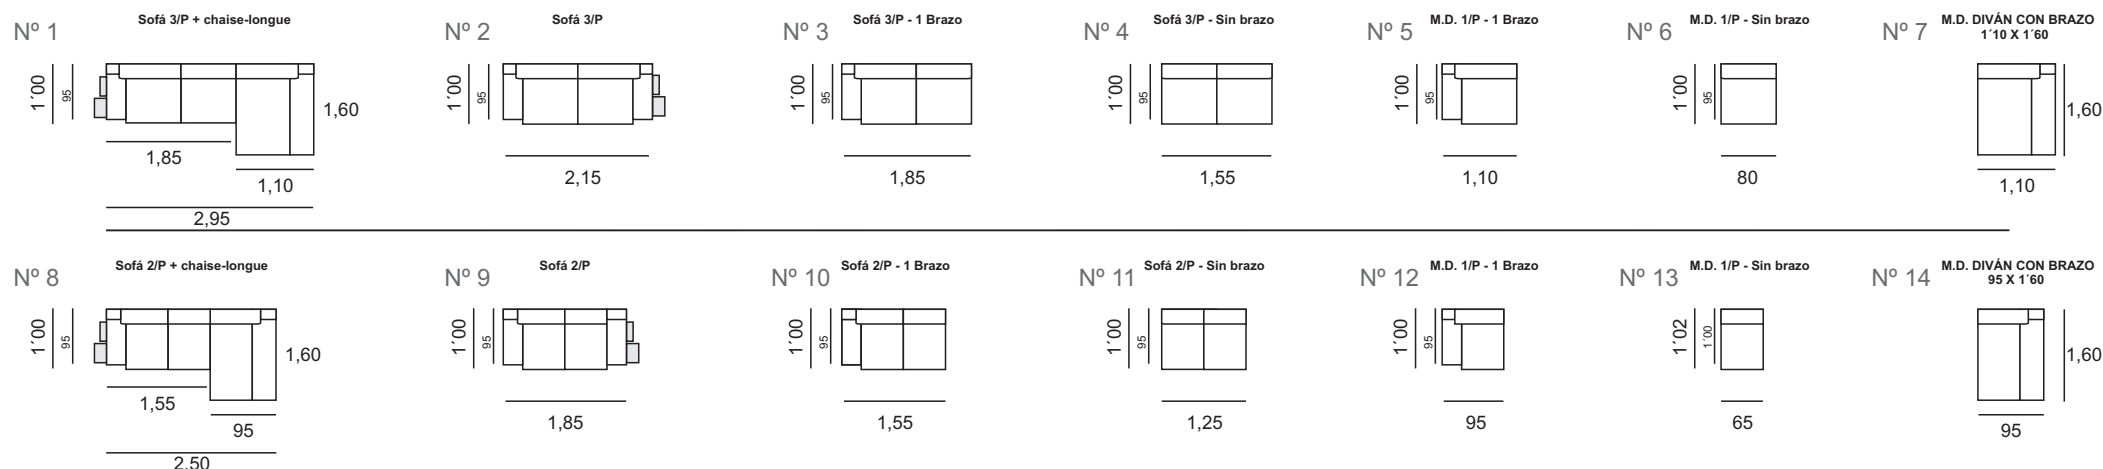

Brazo largo de la Chaise-longue (Reclinable decorativo de acero inoxidable)

En algunos Brazos con Puff.

MOD.

SOL

NOTA: Las medidas son del armazon, sin incluir almohadones (con una tolerancia de +/- 5 cm)

Combinación 1	Combinación 2	Combinación 3		1	2	100	A	200	B	300
621	652	687	Nº 1 - SOFÁ 3/PLAZAS + DIVÁN 2'95 X 1'60 - Mtrs	649	674	699	736	773	811	860
			Nº 2 - SOFÁ 3/P DE 2'15 - Mtrs - 1 brazo con puff	429	445	4462	486	510	535	568
			Nº 3 - SOFÁ 3/PLAZAS 1 BRAZO DE 1'85 - Mtrs	362	375	389	410	430	451	479
			Nº 4 - SOFÁ 3/PLAZAS ""SIN"" BRAZO DE 1'55 - Mtrs	331	343	356	375	394	413	438
			Nº 5 - MOD. 1/PLAZA 1 BRAZO 1,10 - Mtrs	213	221	229	241	253	265	282
			Nº 6 - MOD. 1/PLAZA ""SIN"" BRAZO 0'80 - Mtrs	182	189	196	206	217	227	241
			Nº 7 - MOD. DIVÁN CON BRAZO 1'10 X 1'60 - Mtrs	251	261	270	285	299	314	333
621	652	687	Nº 8 - SOFÁ 2/PLAZAS + DIVÁN 2'50 X 1'60 - Mtrs	628	652	674	708	743	777	823
			Nº 9 - SOFÁ 2/P DE 1,85 - Mtrs - 1 brazo con puff	417	433	448	470	493	516	547
			Nº 10 - SOFÁ 2/PLAZAS 1 BRAZO DE 1'55 - Mtrs	350	363	375	394	413	432	458
			Nº 11 - SOFÁ 2/PLAZAS ""SIN"" BRAZO DE 1'25 - Mtrs	319	331	342	359	377	394	417
			Nº 12 - SOFÁ 1/PLAZAS 1 BRAZO 0'95 - Mtrs	206	214	221	232	243	255	270
			Nº 13 - MOD. 1/PLAZA ""SIN"" BRAZO 0'65 - Mtrs	175	182	188	197	207	217	229
BRAZOS SUELTOS, PARA QUE LOS COMBINE DE LA MEJOR MANERA.			Nº 14 - MOD. DIVÁN CON BRAZO 0'95 X 1'60 - Mtrs	242	251	259	273	286	299	317
			BRAZOS ""SIN"" PUFF	31	32	33	35	36	38	41
			BRAZOS ""CON"" 2 PUFF	67	70	73	76	80	84	89