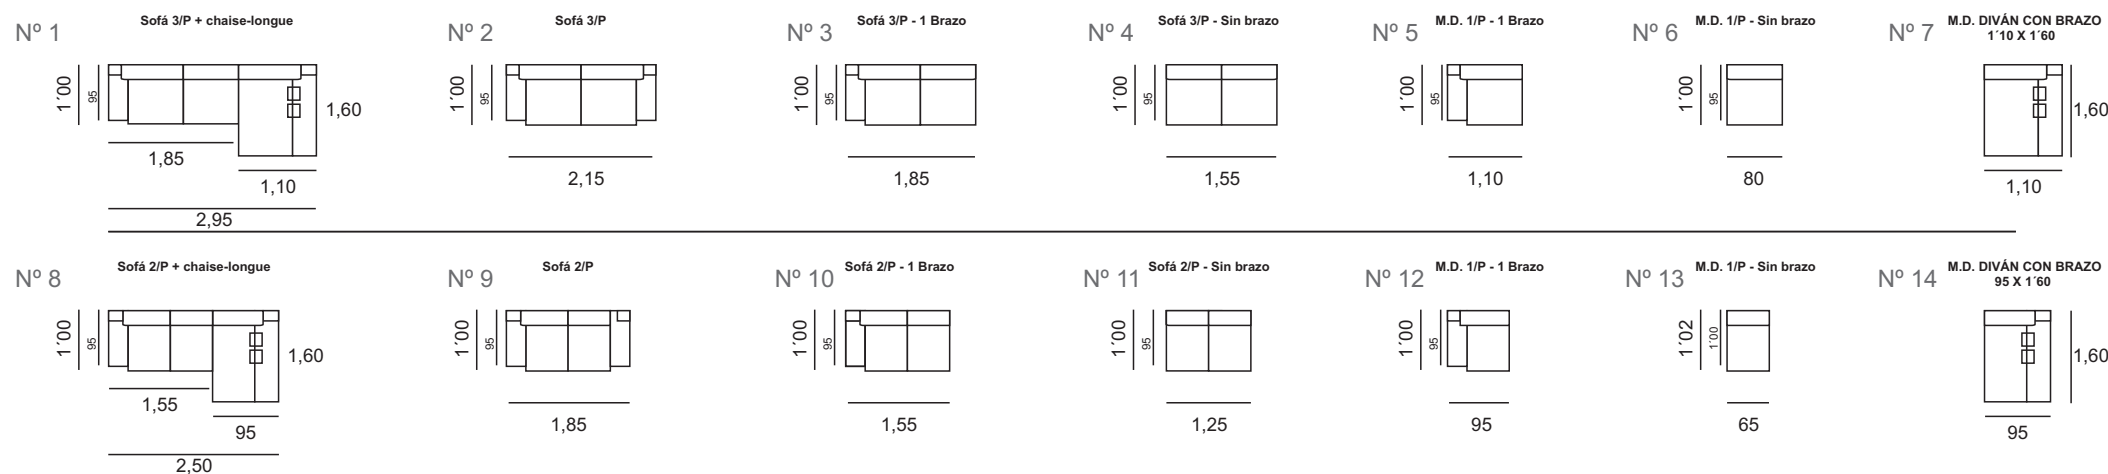

Brazo largo de la Chaise-longue (Reclinable decorativo de acero inoxidable)

MOD.

Sensación

diseño y creatividad

NOTA: Las medidas son del armazon, sin incluir almohadones (con una tolerancia de +/- 5 cm)

Combinación 1	Combinación 2	Combinación 3		1	2	100	A	200	B	300
624	653	688	N° 1 - SOFÁ 3/PLAZAS + DIVÁN 2'95 X 1'60 - Mtrs	642	676	702	737	774	809	858
			N° 2 - SOFÁ 3/PLAZAS DE 2'15 - Mtrs	395	415	432	453	476	497	528
			N° 3 - SOFÁ 3/PLAZAS 1 BRAZO DE 1'85 - Mtrs	366	385	400	420	441	461	489
			N° 4 - SOFÁ 3/PLAZAS ""SIN"" BRAZO DE 1'55 - Mtrs	337	355	368	387	406	425	450
			N° 5 - MOD. 1/PLAZA 1 BRAZO 1,10 - Mtrs	214	225	234	246	258	270	287
			N° 6 - MOD. 1/PLAZA ""SIN"" BRAZO 0'80 - Mtrs	185	195	202	213	223	234	248
			N° 7 - MOD. DIVÁN CON BRAZO 1'10 X 1'60 - Mtrs	276	291	302	317	333	348	369
624	653	688	N° 8 - SOFÁ 2/PLAZAS + DIVÁN 2'50 X 1'60 - Mtrs	618	649	672	704	738	770	815
			N° 9 - SOFÁ 2/PLAZAS DE 1,85 - Mtrs	372	390	406	424	445	464	492
			N° 10 - SOFÁ 2/PLAZAS 1 BRAZO DE 1'55 - Mtrs	643	360	374	391	410	428	453
			N° 11 - SOFÁ 2/PLAZAS ""SIN"" BRAZO DE 1'25 - Mtrs	314	330	342	358	375	392	414
			N° 12 - SOFÁ 1/PLAZAS 1 BRAZO 0'95 - Mtrs	267	212	220	230	241	252	267
			N° 13 - MOD. 1/PLAZA ""SIN"" BRAZO 0'65 - Mtrs	173	182	188	197	206	216	228
			N° 14 - MOD. DIVÁN CON BRAZO 0'95 X 1'60 - Mtrs	275	289	298	313	328	342	362