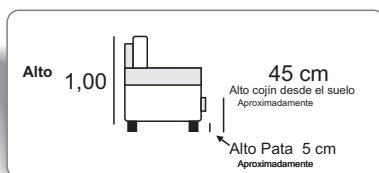

Brazo largo de la Chaise-longue (Reclinable decorativo de acero inoxidable)

MOD.

Sensación

diseño y creatividad

NOTA: Las medidas son del armazon, sin incluir almohadones (con una tolerancia de +/- 5 cm)

Combinación 1	Combinación 2	Combinación 3		1	2	100	A	200	B	300
624	653	688	N° 1 - SOFÁ 3/PLAZAS + DIVÁN 2'95 X 1'60 - Mtrs	642	676	702	737	774	809	858
			N° 2 - SOFÁ 3/PLAZAS DE 2'15 - Mtrs	395	415	432	453	476	497	528
			N° 3 - SOFÁ 3/PLAZAS 1 BRAZO DE 1'85 - Mtrs	366	385	400	420	441	461	489
			N° 4 - SOFÁ 3/PLAZAS ""SIN"" BRAZO DE 1'55 - Mtrs	337	355	368	387	406	425	450
			N° 5 - MOD. 1/PLAZA 1 BRAZO 1,10 - Mtrs	214	225	234	246	258	270	287
			N° 6 - MOD. 1/PLAZA ""SIN"" BRAZO 0'80 - Mtrs	185	195	202	213	223	234	248
			N° 7 - MOD. DIVÁN CON BRAZO 1'10 X 1'60 - Mtrs	276	291	302	317	333	348	369
624	653	688	N° 8 - SOFÁ 2/PLAZAS + DIVÁN 2'50 X 1'60 - Mtrs	618	649	672	704	738	770	815
			N° 9 - SOFÁ 2/PLAZAS DE 1,85 - Mtrs	372	390	406	424	445	464	492
			N° 10 - SOFÁ 2/PLAZAS 1 BRAZO DE 1'55 - Mtrs	643	360	374	391	410	428	453
			N° 11 - SOFÁ 2/PLAZAS ""SIN"" BRAZO DE 1'25 - Mtrs	314	330	342	358	375	392	414
			N° 12 - SOFÁ 1/PLAZAS 1 BRAZO 0'95 - Mtrs	267	212	220	230	241	252	267
			N° 13 - MOD. 1/PLAZA ""SIN"" BRAZO 0'65 - Mtrs	173	182	188	197	206	216	228
			N° 14 - MOD. DIVÁN CON BRAZO 0'95 X 1'60 - Mtrs	275	289	298	313	328	342	362