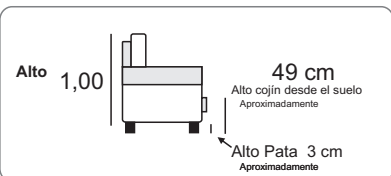

Mod. Esperanza

NOTA: Las medidas son del armazon, sin incluir almohadones (con una tolerancia de +/- 5 cm)