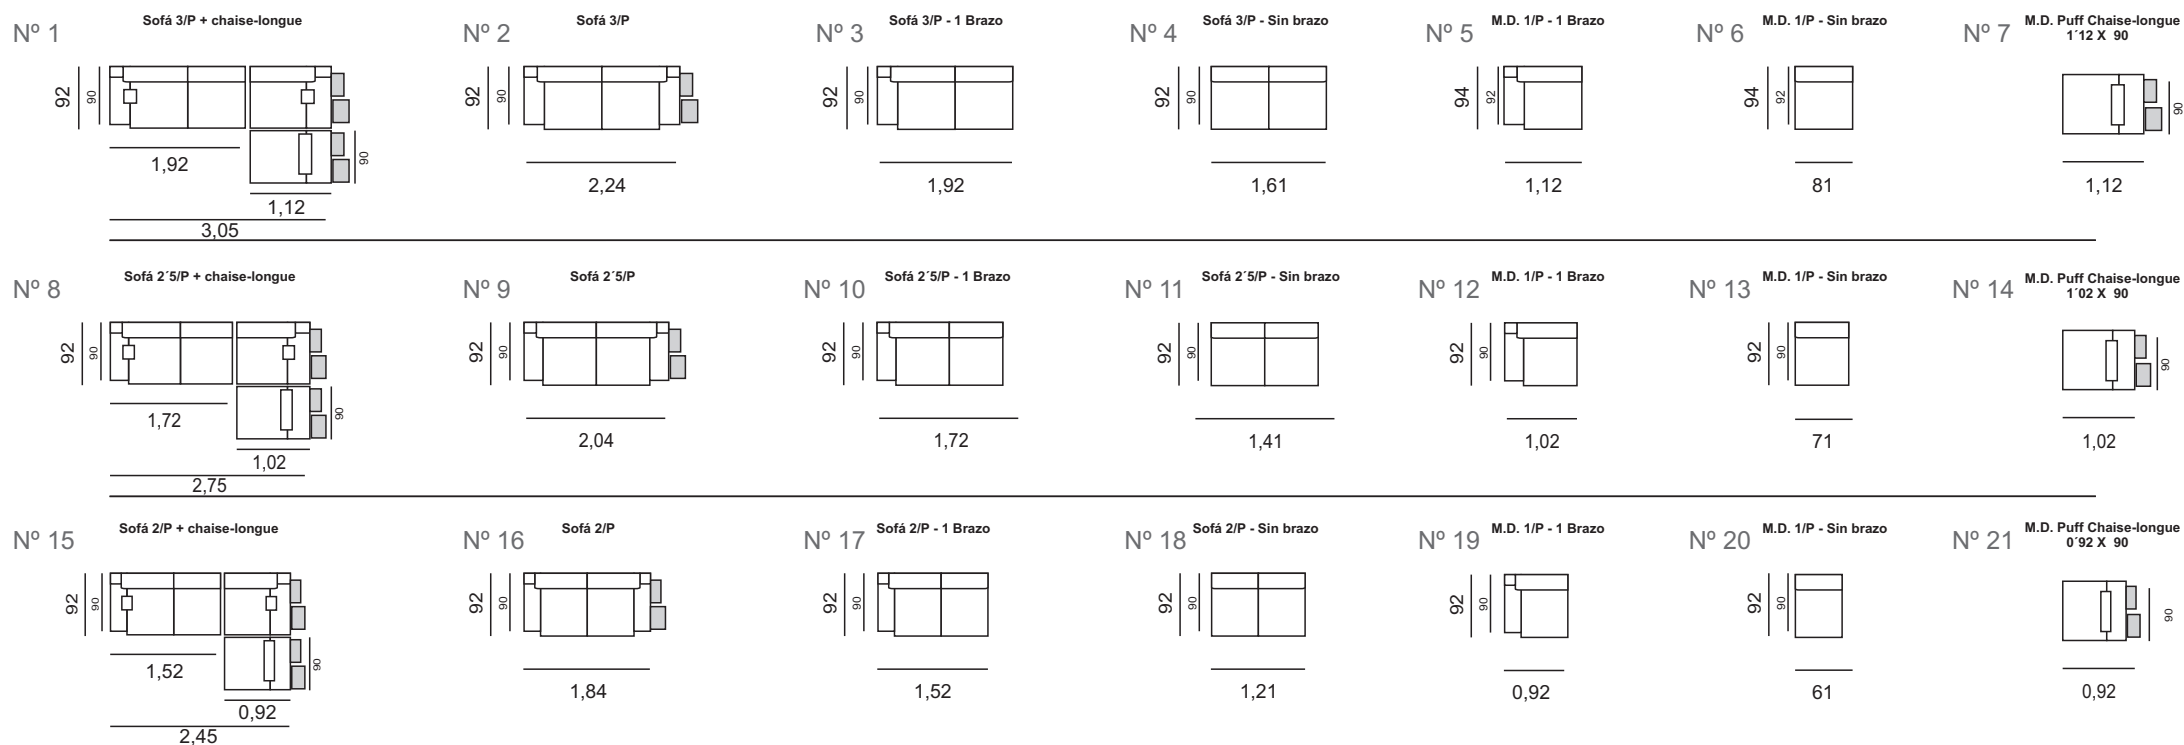

Combinación 1	Combinación 2	Combinación 3		1	2	100	A	200	B	300
488	512	594	Nº 1 - SOFÁ 3/P + PUFF CHAISL 3'05 X 0'90 + 0'90 - Mtrs	567	634	660	700	739	779	831
			Nº 2 - SOFÁ 3/PLAZAS DE 2'24 - Mtrs 1 - BRAZO CON PUFF 1 - BRAZO SIN PUFF	329	348	364	388	412	436	468
			Nº 3 - SOFÁ 3/PLAZAS 1 BRAZO ""SIN PUFF"" DE 1'92 - Mtrs	258	269	281	301	320	339	364
			Nº 4 - SOFÁ 3/PLAZAS ""SIN"" BRAZOS DE 1'61 - Mtrs	230	237	248	266	283	300	322
			Nº 5 - MOD. 1/PLAZA 1 BRAZO ""SIN PUFF"" 1,12 - Mtrs	156	175	182	192	203	214	229
			Nº 6 - MOD. 1/PLAZA ""SIN"" BRAZOS 0'81 - Mtrs	128	143	149	157	166	175	187
			Nº 7 - MOD. PUFF CHAISLOG CON BRAZO PUFF 1'12 X 0'90 - Mtrs	156	174	182	192	203	214	229
488	512	594	Nº 8 - SOFÁ. 2'5/P + PUFF CHAISL 2'75 X 0'90 + 0'90 - Mtrs	550	580	607	646	686	725	778
			Nº 9 - SOFÁ 2'5/PLAZAS DE 2,04 - Mtrs 1 - BRAZO CON PUFF 1 - BRAZO SIN PUFF	322	337	344	367	391	415	447
			Nº 10 - SOFÁ 2'5/PLAZAS 1 BRAZO ""SIN PUFF"" DE 1'72 - Mtrs	251	258	261	270	299	318	343
			Nº 11 - SOFÁ 2'5/PLAZAS ""SIN"" BRAZOS DE 1'41 - Mtrs	223	226	228	235	262	279	301
			Nº 12 - MOD. 1/PLAZAS 1 BRAZO ""SIN PUFF"" 1'02 - Mtrs	152	163	170	180	191	202	217
			Nº 13 - MOD. 1/PLAZA ""SIN"" BRAZOS 0'71 - Mtrs	124	131	137	145	154	163	175
			Nº 14 - MOD. PUFF CHAISLOG CON BRAZO PUFF 1'02 X 0'90 - Mtrs	153	166	174	184	195	206	221
488	512	594	Nº 15 - SOFÁ 2/PLAZAS + DIVÁN 2'45 X 0'90 + 0'90 - Mtrs	535	566	592	632	671	711	764
			Nº 16 - SOFÁ 2/PLAZAS DE 1,84 - Mtrs 1 - BRAZO CON PUFF 1 - BRAZO SIN PUFF	269	285	298	318	337	357	383
			Nº 17 - SOFÁ 2/PLAZAS 1 BRAZO ""SIN PUFF"" DE 1'52 - Mtrs	198	206	215	231	245	260	279
			Nº 18 - SOFÁ 2/PLAZAS ""SIN"" BRAZOS DE 1'22 - Mtrs	170	174	182	196	208	221	237
			Nº 19 - SOFÁ 1/PLAZAS 1 BRAZO ""SIN PUFF"" 0'92 - Mtrs	148	159	166	177	188	199	214
			Nº 20 - MOD. 1/PLAZA ""SIN"" BRAZOS 0'61 - Mtrs	120	127	133	142	151	160	172
			Nº 21 - MOD. PUFF CHAISLOG CON BRAZO PUFF 0'92 X 0'90 - Mtrs	151	164	172	182	193	204	219
BRAZOS SUELTOS, PARA QUE LOS COMBINE DE LA MEJOR MANERA.			Nº 21 - MOD. PUFF CHAISLOG CON BRAZO PUFF 0'92 X 0'90 - Mtrs	151	164	172	182	193	204	219
			BRAZOS ""SIN"" PUFF DE - 32cm O - 22cm	28	32	33	35	37	39	42
			BRAZOS ""CON 2 PUFF"" DE 32cm	71	79	83	87	92	97	104

NOTA.
Brazo con puff o con estantería mismo precio.
Siempre se servirá con puff al menos que lo especifique.